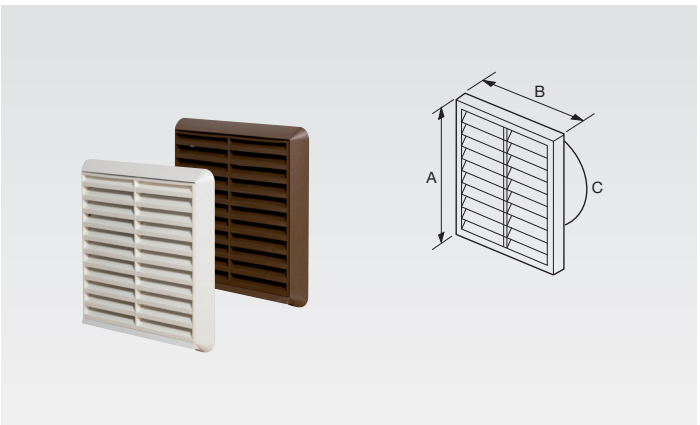

Príslušenstvo

Potrubié do steny ZED 1/ ZED 150

- L 375 mm, prerezanie na mieste, z ABS
- S integrovaným kanálkom pre ľahké upevnenie ventilátora a vonkajšej mriežky ZEG1/ZEG2 na trubku pomocou skrutiek

Technické údaje a ceny

	A	Ø otvoru v stene	Cena € vr. DPH
ZED1	Ø 100 mm	125 mm	8,38
ZED150	Ø 150 mm	170 mm	10,69

Vonkajšia nástenná mriežka ZEG1/ZEG 2

- Mriežka s pevnými lamelami, z ABS
- Vhodná k potrubiu do steny ZED1 a ZED150 alebo k bežnej trubke 100 a 150 mm
- K dodaniu v bielej a hnedej farbe

Technické údaje a ceny

	Vnútný Ø rúrky	Farba	Cena € vr. DPH
ZEG1B	Ø 100 mm	hnědá	5,69
ZEG1W	Ø 100 mm	bílá	5,69
ZEG2B	Ø 150 mm	hnědá	5,90
ZEG2W	Ø 150 mm	bílá	5,90

Ohybné stropné potrubie ZGFP

- Nízka hmotnosť, stabilná konštrukcia, z PVC
- Ľahké tvarovanie, až do dĺžky 3m
- Vhodné pre stropné aj iné druhy inštalácií

Technické údaje a ceny

	A	Cena € vr. DPH
ZGFP4.3	Ø 100 mm	8,08
ZGFP5.3	Ø 125 mm	16,61
ZGFP6.3	Ø 150 mm	12,42

Vonkajšia nástenná mriežka s nátrubkom ZGG

- Mriežka s pevnými lamelami, z ABS
- Vhodná k ohybnému potrubiu ZGFP
- K dodaniu v bielej a hnedej farbe

Technické údaje a ceny

	A	B	Vnútný Ø rúrky	Cena € vr. DPH
ZGG42B	153	153	Ø 100 mm	hnědá 4,12
ZGG42W	153	153	Ø 100 mm	bílá 4,12
ZGG82B	183	183	Ø 125 mm	hnědá 7,15
ZGG82W	183	183	Ø 125 mm	bílá 6,80
ZGG84B	200	200	Ø 150 mm	hnědá 10,85
ZGG84W	200	200	Ø 150 mm	bílá 10,55