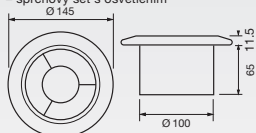

## Rozmery

Potrubný ventilátor

Čelná strana

Bočný pohľad

Upevňovací podstavec  
pre potrubný ventilátor

Podstavec

Vnútrotná mriežka – sprchový set

Vnútrotná mriežka  
– sprchový set s osvetlením