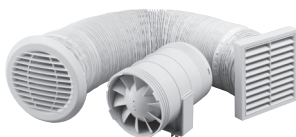

Zehnder Silent
sprchový set