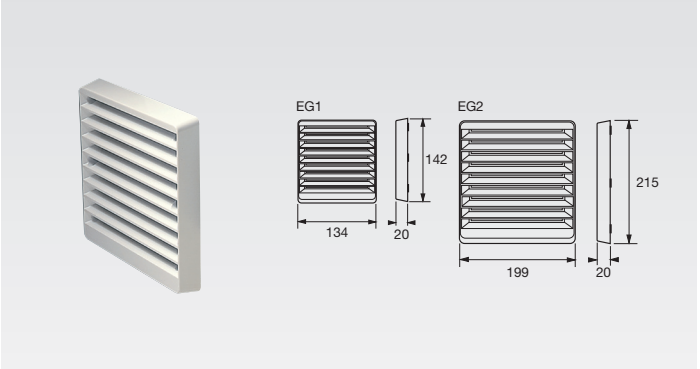

Príslušenstvo

Potrubié do steny ZED 1/ ZED 150

- L 375 mm, prerezanie na mieste, z ABS
- S integrovaným kanálkom pre ľahké upevnenie ventilátora a vonkajšej mriežky ZEG1/ZEG2 na trubku pomocou skrutiek

Technické údaje a ceny

	A	Ø otvoru v stene	Cena € vr. DPH
ZED1	Ø 100 mm	125 mm	8,38
ZED150	Ø 150 mm	170 mm	10,69

Vonkajšia nástenná mriežka ZEG1/ZEG 2

- Mriežka s pevnými lamelami, z ABS
- Vhodná k potrubiu do steny ZED1 a ZED150 alebo k bežnej trubke 100 a 150 mm
- K dodaniu v bielej a hnedej farbe

Technické údaje a ceny

	Vnútný Ø rúrky	Farba	Cena € vr. DPH
ZEG1B	Ø 100 mm	hnědá	5,69
ZEG1W	Ø 100 mm	bílá	5,69
ZEG2B	Ø 150 mm	hnědá	5,90
ZEG2W	Ø 150 mm	bílá	5,90

Ohybné stropné potrubie ZGFP

- Nízka hmotnosť, stabilná konštrukcia, z PVC
- Ľahké tvarovanie, až do dĺžky 3m
- Vhodné pre stropné aj iné druhy inštalácií

Technické údaje a ceny

	A	Cena € vr. DPH
ZGFP4.3	Ø 100 mm	8,08
ZGFP5.3	Ø 125 mm	16,61
ZGFP6.3	Ø 150 mm	12,42

Vonkajšia nástenná mriežka s nátrubkom ZGG

- Mriežka s pevnými lamelami, z ABS
- Vhodná k ohybnému potrubiu ZGFP
- K dodaniu v bielej a hnedej farbe

Technické údaje a ceny

	A	B	Vnútný Ø rúrky	Cena € vr. DPH
ZGG42B	153	153	Ø 100 mm	hnědá 4,12
ZGG42W	153	153	Ø 100 mm	bílá 4,12
ZGG82B	183	183	Ø 125 mm	hnědá 7,15
ZGG82W	183	183	Ø 125 mm	bílá 6,80
ZGG84B	200	200	Ø 150 mm	hnědá 10,85
ZGG84W	200	200	Ø 150 mm	bílá 10,55