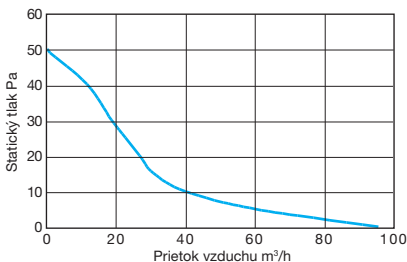

#### ■ Súčasťou ventilátora je spätná klapka

Veľmi nízka hlasitosť  
10 dB(A)  
(šušanie lístia)

Nízka hlasitosť  
20 dB(A)  
(šepkanie)

Hlasitosť hovoru  
40 – 60 dB(A)

## Výkonnostný graf