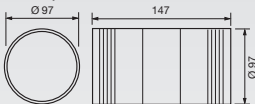

## Rozmery

Potrubný ventilátor

Čelná strana

Bočný pohľad

Upevňovací podstavec  
pre potrubný ventilátor

Podstavec

Vnútrotná mriežka – sprchový set

Vnútrotná mriežka  
– sprchový set s osvetlením