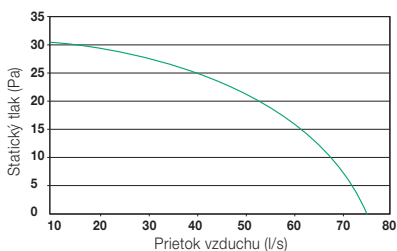

**Výkonnostný graf
150 mm**