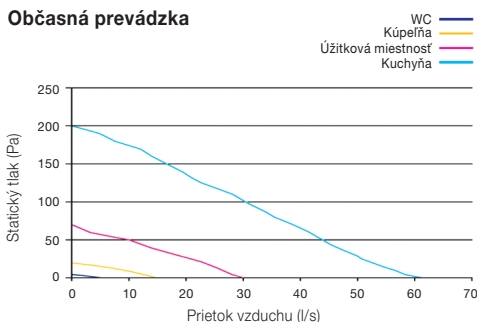

Občasná prevádzka