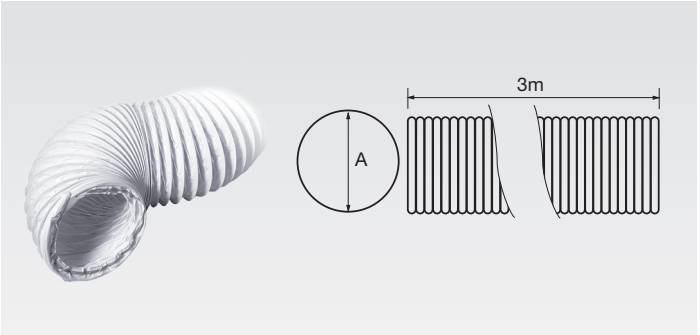

Príslušenstvo

Potrubié do steny ZED 1/ ZED 150

- L 375 mm, prerezanie na mieste, z ABS
- S integrovaným kanálkom pre ľahké upevnenie ventilátora a vonkajšej mriežky ZEG1/ZEG2 na trubku pomocou skrutiek

Technické údaje a ceny

	A	Ø otvoru v stene	Cena € vr. DPH
ZED1	Ø 100 mm	125 mm	8,38
ZED150	Ø 150 mm	170 mm	10,69

Vonkajšia nástenná mriežka ZEG1/ZEG 2

- Mriežka s pevnými lamelami, z ABS
- Vhodná k potrubiu do steny ZED1 a ZED150 alebo k bežnej trubke 100 a 150 mm
- K dodaniu v bielej a hnedej farbe

Technické údaje a ceny

	Vnútný Ø rúrky	Farba	Cena € vr. DPH
ZEG1B	Ø 100 mm	hnědá	5,69
ZEG1W	Ø 100 mm	bílá	5,69
ZEG2B	Ø 150 mm	hnědá	5,90
ZEG2W	Ø 150 mm	bílá	5,90

Ohybné stropné potrubie ZGFP

- Nízka hmotnosť, stabilná konštrukcia, z PVC
- Ľahké tvarovanie, až do dĺžky 3m
- Vhodné pre stropné aj iné druhy inštalácií

Technické údaje a ceny

	A	Cena € vr. DPH
ZGFP4.3	Ø 100 mm	8,08
ZGFP5.3	Ø 125 mm	16,61
ZGFP6.3	Ø 150 mm	12,42

Vonkajšia nástenná mriežka s nátrubkom ZGG

- Mriežka s pevnými lamelami, z ABS
- Vhodná k ohybnému potrubiu ZGFP
- K dodaniu v bielej a hnedej farbe

Technické údaje a ceny

	A	B	Vnútný Ø rúrky	Cena € vr. DPH
ZGG42B	153	153	Ø 100 mm	hnědá 4,12
ZGG42W	153	153	Ø 100 mm	bílá 4,12
ZGG82B	183	183	Ø 125 mm	hnědá 7,15
ZGG82W	183	183	Ø 125 mm	bílá 6,80
ZGG84B	200	200	Ø 150 mm	hnědá 10,85
ZGG84W	200	200	Ø 150 mm	bílá 10,55