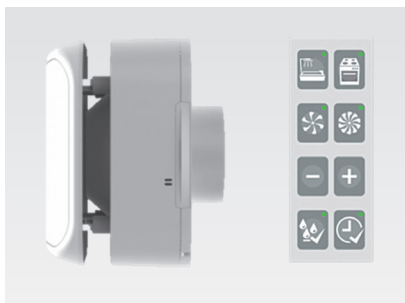

Rozmery

Technické údaje a ceny

Produkt	Prevádzka	Nastavenie ventilátora	Prietok vzduchu m³/h		dB(A)	Spotreba energie W		Cena € vr. DPH
						Min	Max	
Zehnder Omnique obj. č. ZOF100	občasná	WC	21,6		14,5	1,1	26,5	240,22
		kúpeľňa	54		31			
		úžitková miestnosť	108		45			
		kuchyňa	222,1		52			
	nepretržitá	Nastavenie ventilátora	Kúpeľňa	Kuchyňa		1,1	3,0	
		stály chod	21,6	30,6	7			
		zosilnený chod	30,6	46,8	19			

Doplňujúce príslušenstvo nájdete na strane 15.

Technické údaje:

Materiál:
Hmotnosť:

biely hodvábné matný plast ABS
1,0 kg

Elektrické údaje:

230 V~50 Hz, trieda II

Nepretržitá prevádzka: Spotreba energie:
(štandardné nastavenie)

WC – 1,8 W
kúpeľňa – 2,1 W, kuchyňa – 3,0 W
úžitková miestnosť – 2,1 W

Občasná prevádzka: Spotreba energie:
(štandardné nastavenie)

WC – 1,9 W
kúpeľňa – 3,3 W,
kuchyňa – 26,5 W
úžitková miestnosť – 7,1 W