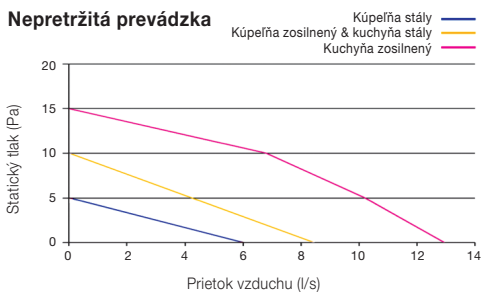

Zehnder Omnique

Nástenný & stropný & okenný ventilátor

100 mm pre nepretržitú alebo občasnú prevádzku

Zehnder Omnique predstavuje ozajstný multifunkčný ventilátor pre použitie v kuchyni, kúpeľni i WC. Omnique vďaka inteligentnej technológii SMART šetrí čas, energiu a peniaze. Pracuje diskkrétne, automaticky, bez obťažovania susedov zvýšenou hlučnosťou.

- Inovatívny dotykový ovládací panel
- **Technológia "SMART"** automaticky sledujúca okolité prostredie
- **Voliteľné možnosti ovládania** – základný Basic, s časovačom TimerSmart, podľa vlhkosti HumidiSmart, ťažnou šnúrou
- Lhká inštalácia, hĺbka ventilátora v stene iba 35,5 mm
- **Extrémne tichá prevádzka 7db(A)** pri najnižšom stupni prevádzky
- **Jedinečná spätná klapka**, automaticky sa otvára a zatvára - zabraňuje tepelným stratám
- 100% nastaviteľná úroveň vetrania zabraňuje plytvaniu energií
- Nízkoenergetický DC motor ventilátora – **minimálna spotreba energie**
- Nepretržitá alebo občasná prevádzka

Výkonnostný graf

Nepretržitá prevádzka