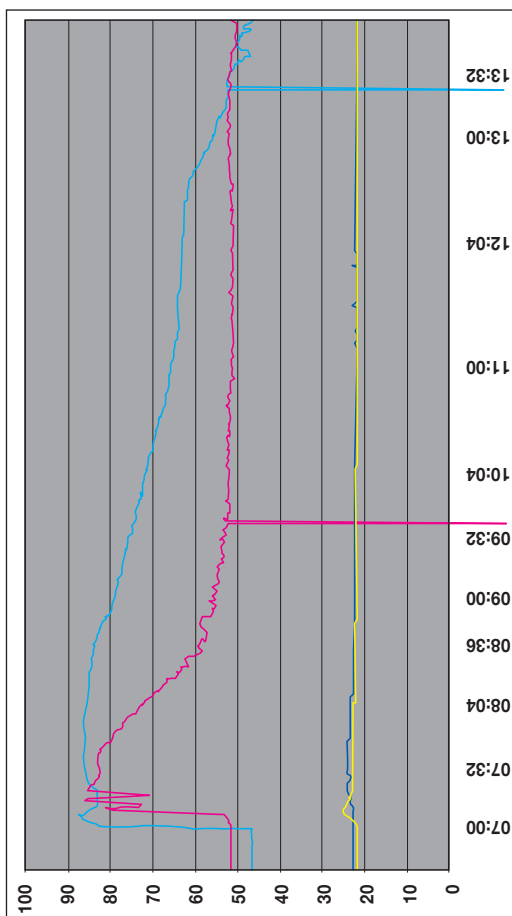

Ventilátory Zehnder Vždy na vrchole techniky

zehnder

Ventilátory Zehnder – vždy na vrchole techniky. Tým najlepším príkladom sú nepretržite idúce ventilátory Zehnder ZCV2 s novým inteligentným spôsobom ovládania: prvotriedny výkon, extrémne tiché, dokonalé odvetranie vlhkosti, zanedbateľné tepelné straty a prevádzkové náklady. Presvedčte sa sami. Prejdite si nasledujúci graf alebo si ventilátory pozrite u predajcov výrobkov Zehnder.

Príklad: odvetranie 88% relatívnej vlhkosti na vopred stanovenú hodnotu 52% resp. pôvodnú úroveň
— Odvetranie vlhkosti už za ca 2,5 h! **Zehnder ZCV2 pre nepretržitú prevádzku s HumidSMART**
— Odvetranie vlhkosti za ca 6,5 hod. – bežný ventilátor pre občasnú prevádzku s čidlom vlhkosti
Tepelné straty sú zanedbateľné u ventilátorov Zehnder ZCV2 (—) rovnako ako u bežného ventilátora (—).
Zamyslite sa sami, či Vám vlhkosť v kúpeľni môže odvetrať bežný ventilátor s obvyklou dobou prevádzky do 30 min.?