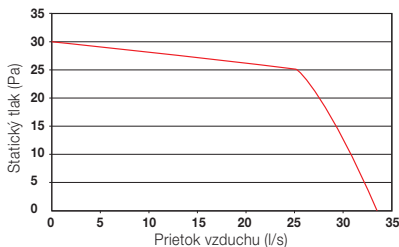

Technické údaje a ceny

Produkt objednávacie číslo		Prietok vzduchu		Ak .hluk v 3 m dB(A)	Príkon min- max W	Prevádzka	Model	Cena € vr. DPH
		m³/h	l/s					
Samika 100 mm*	ZLE100T	21,6 - 122	6 - 34	25 - 45	1,6-8,9	6-rýchlostná	TimerSmart	170,16
	ZLE100HT	21,6 - 122	6 - 34	25 - 45	1,6-8,9		TimerSmart HumidiSmart	173,99
Samika 150 mm	ZLE150	108 - 216	30 - 60	29 - 47,5	7,1-11,6		Basic	188,77
	ZLE150HT	108 - 216	30 - 60	29 - 47,5	7,1-11,6		TimerSmart HumidiSmart	197,36

* Modely 100 mm dodávané s ťažnou šnúrou
Doplňujúce príslušenstvo nájdete na strane 15.

**Výkonnostný graf
100 mm**