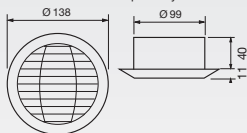

## Rozmery

Potrubný ventilátor

Čelná strana

Bočný pohľad

Upevňovací podstavec  
pre potrubný ventilátor

Podstavec

Vnútrotná mriežka – sprchový set

Vnútrotná mriežka  
– sprchový set s osvetlením