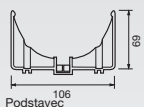

## Rozmery

Potrubný ventilátor

Čelná strana

Bočný pohľad

Upevňovací podstavec  
pre potrubný ventilátor

Podstavec

Vnútrotná mriežka – sprchový set

Vnútrotná mriežka  
– sprchový set s osvetlením