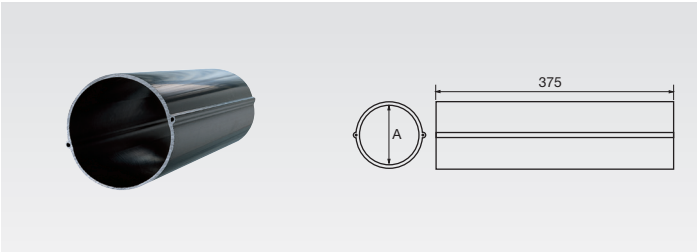

Príslušenstvo

Potrubié do steny ZED 1/ ZED 150

- L 375 mm, prerezanie na mieste, z ABS
- S integrovaným kanálkom pre ľahké upevnenie ventilátora a vonkajšej mriežky ZEG1/ZEG2 na trubku pomocou skrutiek

Technické údaje a ceny

	A	Ø otvoru v stene	Cena € vr. DPH
ZED1	Ø 100 mm	125 mm	8,38
ZED150	Ø 150 mm	170 mm	10,69

Vonkajšia nástenná mriežka ZEG1/ZEG 2

- Mriežka s pevnými lamelami, z ABS
- Vhodná k potrubiu do steny ZED1 a ZED150 alebo k bežnej trubke 100 a 150 mm
- K dodaniu v bielej a hnedej farbe

Technické údaje a ceny

	Vnútný Ø rúrky	Farba	Cena € vr. DPH
ZEG1B	Ø 100 mm	hnědá	5,69
ZEG1W	Ø 100 mm	bílá	5,69
ZEG2B	Ø 150 mm	hnědá	5,90
ZEG2W	Ø 150 mm	bílá	5,90

Ohybné stropné potrubie ZGFP

- Nízka hmotnosť, stabilná konštrukcia, z PVC
- Ľahké tvarovanie, až do dĺžky 3m
- Vhodné pre stropné aj iné druhy inštalácií

Technické údaje a ceny

	A	Cena € vr. DPH
ZGFP4.3	Ø 100 mm	8,08
ZGFP5.3	Ø 125 mm	16,61
ZGFP6.3	Ø 150 mm	12,42

Vonkajšia nástenná mriežka s nátrubkom ZGG

- Mriežka s pevnými lamelami, z ABS
- Vhodná k ohybnému potrubiu ZGFP
- K dodaniu v bielej a hnedej farbe

Technické údaje a ceny

	A	B	Vnútný Ø rúrky	Cena € vr. DPH
ZGG42B	153	153	Ø 100 mm	hnědá 4,12
ZGG42W	153	153	Ø 100 mm	bílá 4,12
ZGG82B	183	183	Ø 125 mm	hnědá 7,15
ZGG82W	183	183	Ø 125 mm	bílá 6,80
ZGG84B	200	200	Ø 150 mm	hnědá 10,85
ZGG84W	200	200	Ø 150 mm	bílá 10,55