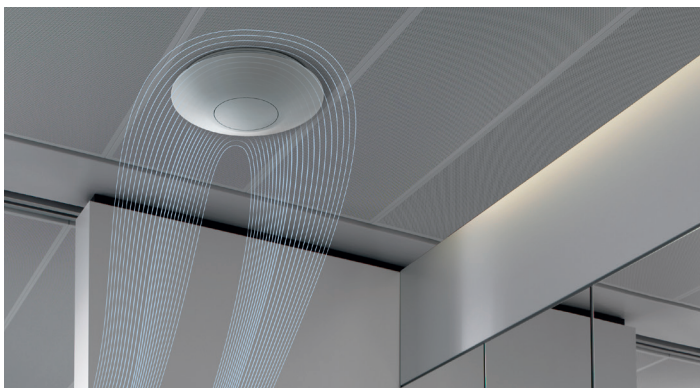

Technické údaje a ceny

Zehnder Unity ZCV2 jeden ventilátor akýkoľvek priestor		Prietok vzduchu / výkon m³/h		Spotreba energie Watt		Ak. hluk v 3 m dB(A)	Cena € vr. DPH
obj. č. ZCV2	Chod	Kúpeľňa (prednastavený)	Kuchyňa (prednastavený)	Min	Max		
	základný	18,0	29,8			10,1	207,76
	zosilnený	28,8	46,8	1,1	4,1	23,5	
	max.	82,8					

Doplňujúce príslušenstvo nájdete na strane 15.